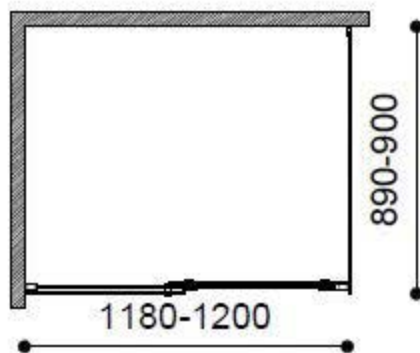

# 3875280

01	02	03	04	05	06
1018*1	Ø48Wheels*2	Square wall sleeve*2	*11	*2	*1
07	08	09	10	11	12
*4	*1	*1	*11	*4	*1
13	14	15	19	17	16
*1	*1	*1	*1		
					20
					X1